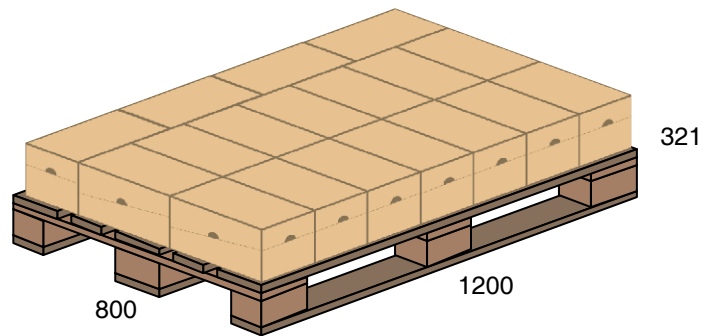

Standardowy sposób pakowania kartoników z serwetkami Lunch 33x33 cm

Standard packaging of napkin box - Lunch 33x33 cm

20 szt. / paczka
20 pcs / pack

widok kartonu
display box view

12 paczek / packs

*wymiary w mm
*dimensions in mm

171

300

171

waga: 1,5 kg
weight: 1,5 kg

18 kartonów / 216 paczek na warstwie

18 boxes / 216 packs on layer

widok pierwszej warstwy palety
first layer view

1200

800

800

1200

321

STANDARD
10 warstw
10 layers

widok palety
pallet view

180 kartonów / boxes
2160 paczek / packs

800