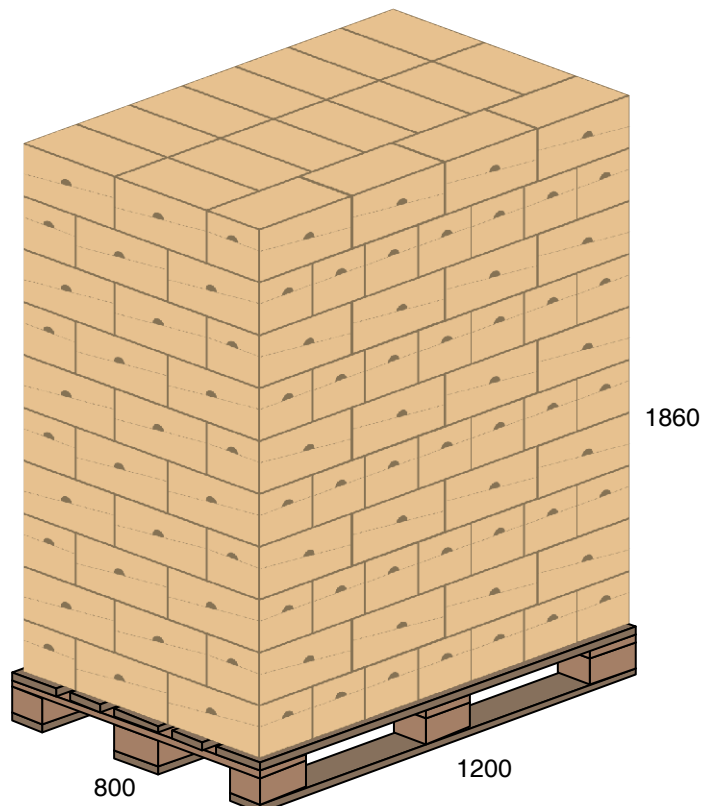

Standardowy sposób pakowania kartoników z serwetkami Lunch 33x33 cm

Standard packaging of napkin box - Lunch 33x33 cm

20 szt. / paczka
20 pcs / pack

widok kartonu
display box view

12 paczek / packs

*wymiary w mm
*dimensions in mm

171

300

171

waga: 1,5 kg
weight: 1,5 kg

18 kartonów / 216 paczek na warstwie

18 boxes / 216 packs on layer

widok pierwszej warstwy palety
first layer view

1200

800

800

1200

321

STANDARD
10 warstw
10 layers

widok palety
pallet view

180 kartonów / boxes
2160 paczek / packs

800

1200

1860